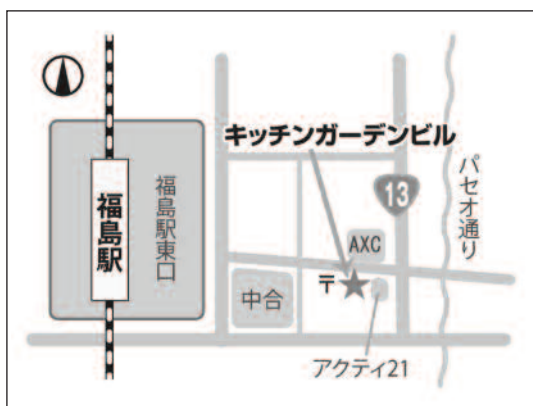

当プロジェクトの研究協力者

代表 今中 哲二 京都大学 原子炉実験所 (原子力工学)
大阪府泉南郡熊取町朝代西2丁目1010 Tel: 090-6601-6786 〒590-0494

明石 昇二郎	ルポルタージュ研究所	佐久間 淳子	立教大学
家田 修	北海道大学	澤井 正子	原子力資料情報室
石田 貴美恵	ふえみん婦人民主新聞	沢野 伸浩	金沢星稜大学
市川 克樹	オフィスブレーション	城下 英行	関西大学
糸長 浩司	日本大学	菅井 益郎	國學院大學
上澤 千尋	原子力資料情報室	那須 圭子	福島から祝島へ ～ こども保養プロジェクト
浦上 健司	日本大学	庭田 悟	ルポルタージュ研究所
遠藤 暁	広島大学	畠山 理仁	フリーライター
大瀧 慈	広島大学	林 剛平	東北大学
小澤 祥司	NPO 法人 EAS	振津 かつみ	兵庫医科大学
川野 徳幸	広島大学	渡辺 美紀子	原子力資料情報室
鬼頭 秀一	東京大学		
佐川 よう子	福島事務所専従		(50 音順)

福島事務所

福島市栄町 10-5 キッチンガーデンビル 3F

〒960-8031 (「カーちゃん ふるさと農園 わいわい」の上)

※2013年7月12日から5カ月間の設置を予定

電話 : 024-522-7170

e-mail : iisoraisp2013@gmail.com